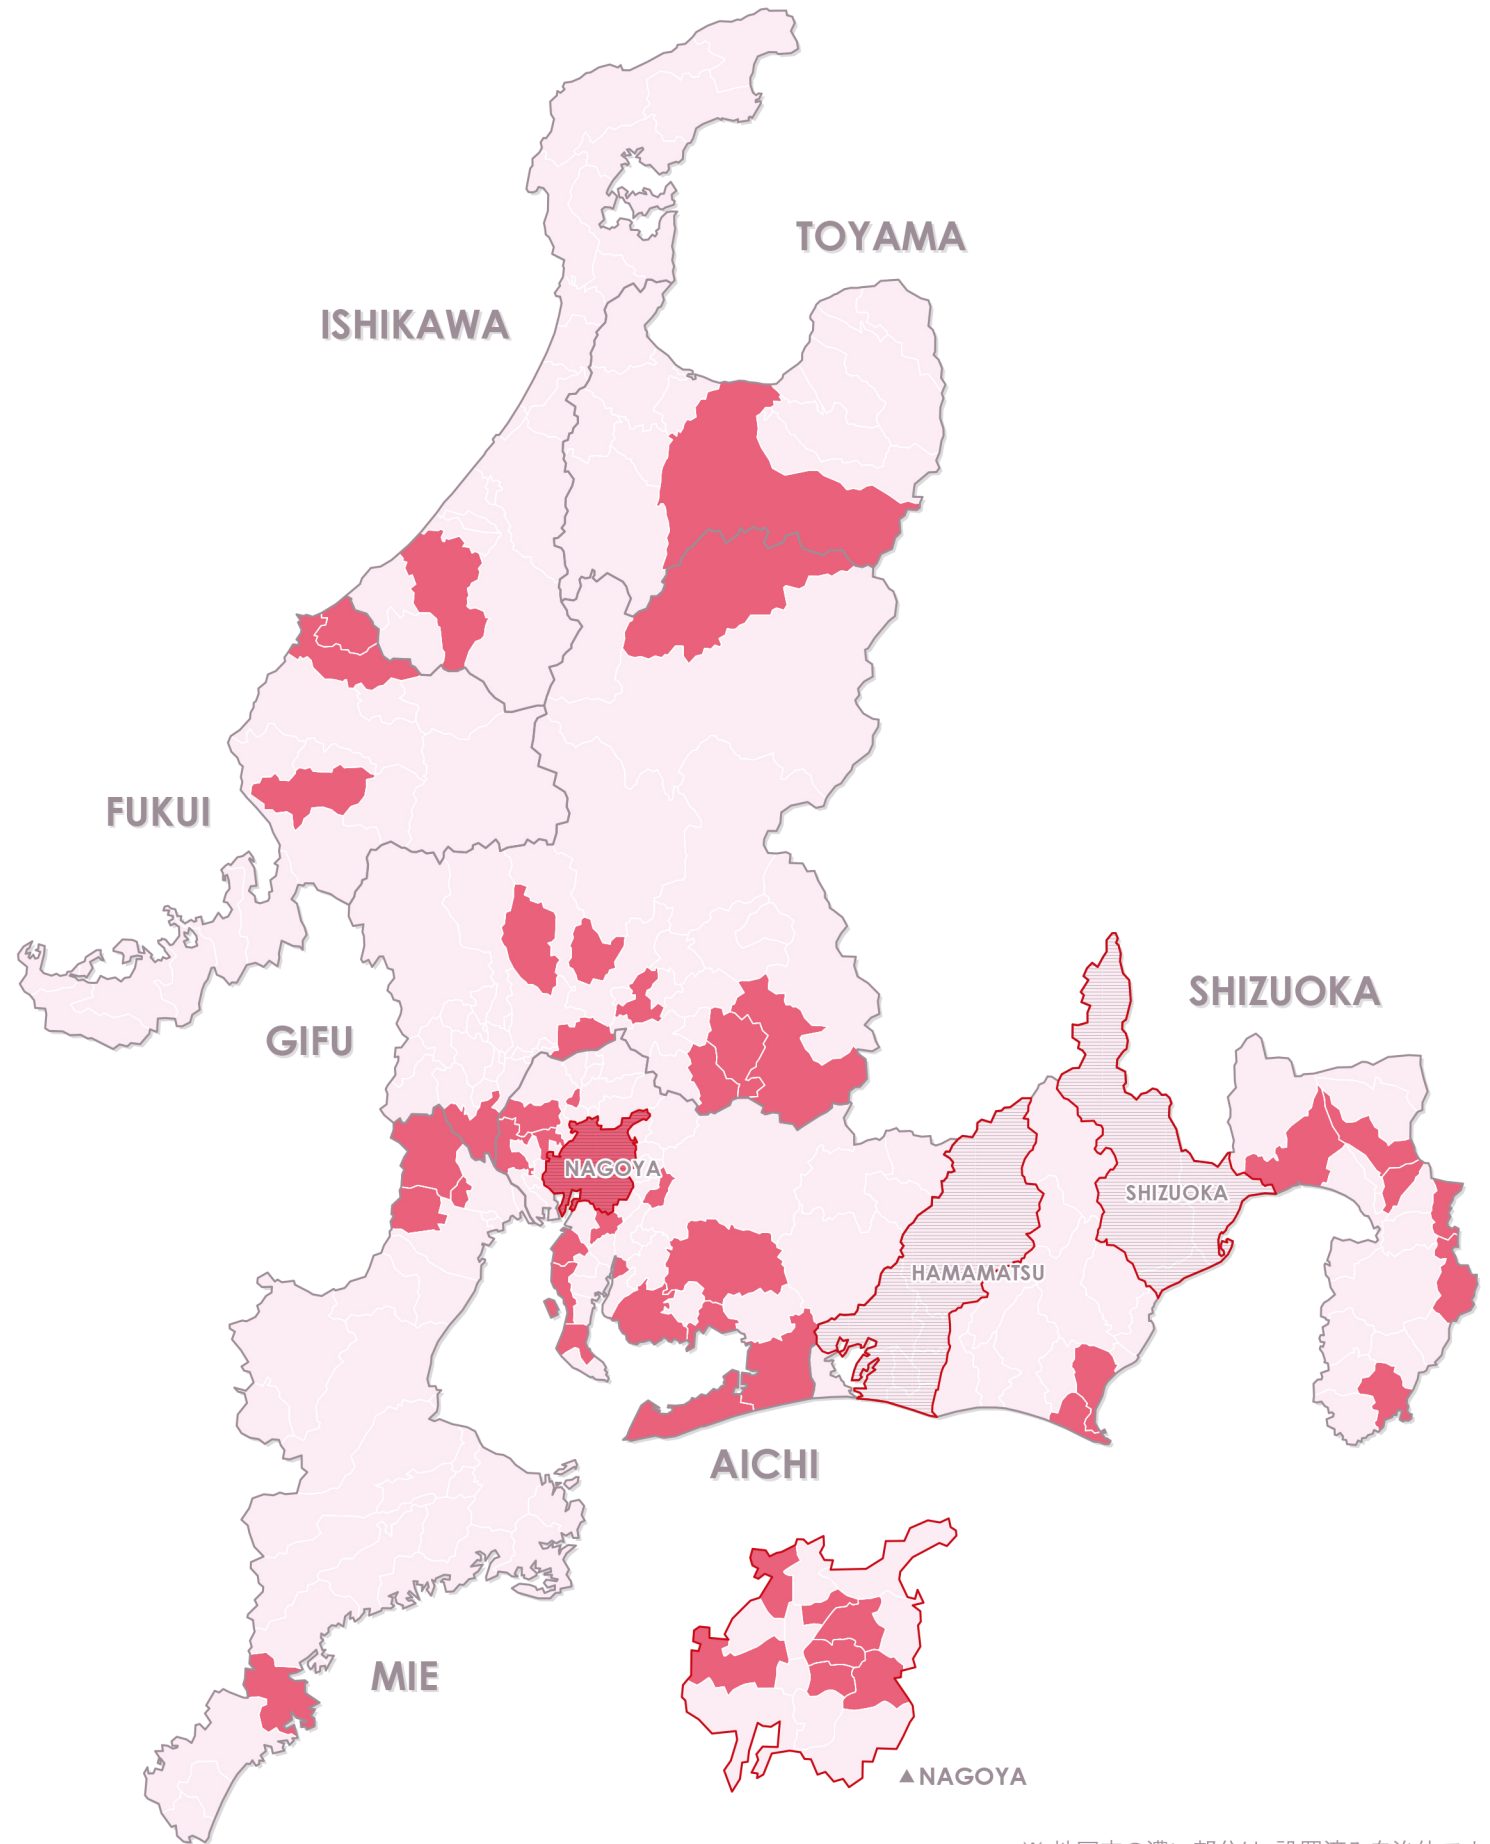

シティナビタの設置事例 - 名古屋支社 / 静岡支店 / 金沢支店

- 1 ■愛知県 名古屋市 天白区役所 設置 2010/06
- 2 ■愛知県 名古屋市 昭和区役所 設置 2010/07
- 3 ■愛知県 名古屋市 西区役所 設置 2011/01
- 4 ■愛知県 あま市 あま市役所 設置 2011/03
- 5 ■愛知県 高浜市 高浜市役所 設置 2011/04
- 6 ■愛知県 名古屋市 中警察署 設置 2011/04
- 7 ■愛知県 稲沢市 稲沢市役所 設置 2011/06
- 8 ■愛知県 大府市 大府市役所 設置 2011/07
- 9 ■愛知県 美浜町 美浜町役場 設置 2011/10
- 10 ■愛知県 田原市 田原市役所 設置 2011/11
- 11 ■愛知県 名古屋市 千種区役所 設置 2012/04
- 12 ■愛知県 名古屋市 中村区役所 設置 2012/04
- 13 ■愛知県 名古屋市 瑞穂区役所 設置 2012/04
- 14 ■愛知県 名古屋市 東区役所 設置 2012/04
- 15 ■愛知県 愛西市 愛西市役所 設置 2012/04
- 16 ■愛知県 常滑市 常滑市役所 設置 2012/04
- 17 ■愛知県 名古屋市 名古屋市役所 設置 2012/07
- 18 ■愛知県 岩倉市 岩倉市役所 設置 2012/08
- 19 ■愛知県 みよし市 みよし市役所 設置 2012/10
- 20 ■愛知県 豊橋市 豊橋市役所 設置 2013/01
- 21 ■愛知県 西尾市 西尾市役所 設置 2013/02
- 22 ■愛知県 知多市 知多市役所 設置 2013/03
- 23 ■愛知県 蒲郡市 蒲郡市役所 設置 2013/03
- 24 ■愛知県 岡崎市 岡崎市役所 設置 2013/04
- 25 ■愛知県 名古屋市 名古屋市文化振興施設 設置 2013/06

- 1 ■岐阜県 各務原市 各務原市産業文化センター 設置 2011/09
- 2 ■岐阜県 海津市 海津市役所 設置 2011/12
- 3 ■岐阜県 土岐市 土岐市役所 設置 2012/03
- 4 ■岐阜県 飛騨市 飛騨市役所 設置 2012/04
- 5 ■岐阜県 美濃加茂市 美濃加茂市役所 設置 2012/05
- 6 ■岐阜県 山県市 山県市役所 設置 2012/05
- 7 ■岐阜県 瑞浪市 瑞浪市役所 設置 2012/11
- 8 ■岐阜県 美濃市 美濃市役所 設置 2013/01
- 9 ■岐阜県 恵那市 恵那市役所 設置 2013/06

- 1 ■三重県 東員町 東員町役場 設置 2012/02
- 2 ■三重県 尾鷲市 尾鷲市役所 設置 2012/03
- 3 ■三重県 菰野町 菰野町役場 設置 2012/09
- 4 ■三重県 いなべ市 いなべ市役所 設置 2013/03

- 1 ■静岡県 下田市 下田市役所 設置 2012/03
- 2 ■静岡県 牧之原市 牧之原市役所 設置 2012/03
- 3 ■静岡県 御前崎市 御前崎市役所 設置 2012/07
- 4 ■静岡県 三島市 三島市役所 設置 2012/09
- 5 ■静岡県 伊東市 伊東市役所 設置 2012/11
- 6 ■静岡県 熱海市 熱海市役所 設置 2013/01
- 7 ■静岡県 富士市 富士市役所 設置 2013/03
- 8 ■静岡県 裾野市 裾野市役所 設置 2013/05

- 1 ■福井県 あわら市 あわら市役所 設置 2012/03
- 2 ■福井県 越前市 越前市役所 設置 2012/12
- 3 ■福井県 坂井市 坂井市役所 設置 2013/03

- 1 ■富山県 富山市 富山市役所 設置 2012/08

- 1 ■石川県 小松市 小松市役所 設置 2013/03

※ 地図内の濃い部分は、設置済み自治体です。