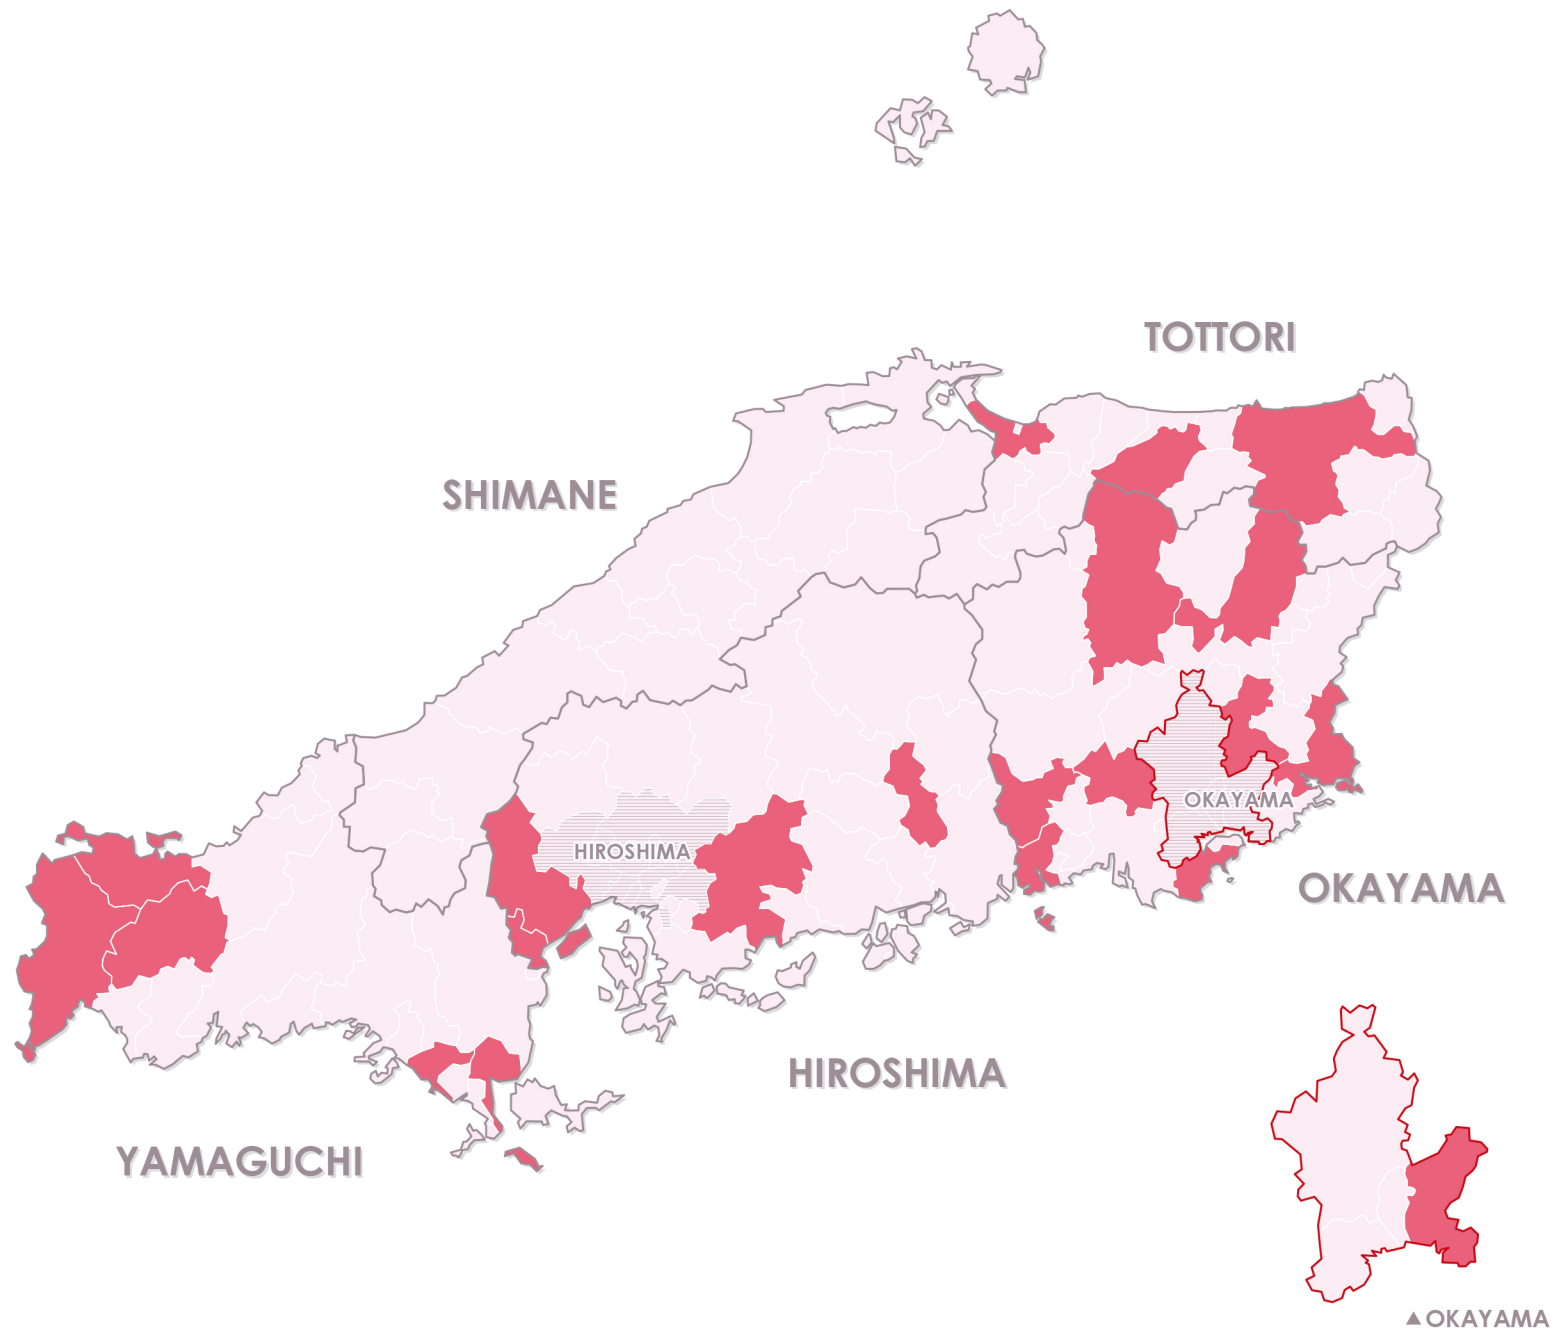

シティナビタの設置事例 - 広島支店

- ① ■岡山県 津山市 津山市役所 設置 2012/03
- ② ■岡山県 玉野市 玉野市役所 設置 2012/08
- ③ ■岡山県 井原市 井原市役所 設置 2012/09
- ④ ■岡山県 笠岡市 笠岡市役所 設置 2012/09
- ⑤ ■岡山県 真庭市 真庭市役所 設置 2012/11
- ⑥ ■岡山県 備前市 備前市役所 設置 2012/12
- ⑦ ■岡山県 赤磐市 赤磐市役所 設置 2013/03
- ⑧ ■岡山県 総社市 総社市役所 設置 2013/04
- ⑨ ■岡山県 岡山市 東区役所 設置 2013/04

- ① ■広島県 府中市 府中市役所 設置 2012/03
- ② ■広島県 大竹市 大竹市役所 設置 2012/07
- ③ ■広島県 東広島市 東広島市役所 設置 2013/01
- ④ ■広島県 廿日市市 廿日市市役所 設置 2013/05

- ① ■鳥取県 鳥取市 鳥取市役所 設置 2012/05
- ② ■鳥取県 倉吉市 倉吉市役所 設置 2012/07
- ③ ■鳥取県 米子市 米子市役所 設置 2013/01

- ① ■山口県 美祿市 美祿市役所 設置 2012/05
- ② ■山口県 下関市 下関市役所 設置 2012/11
- ③ ■山口県 光市 光市役所 設置 2013/02
- ④ ■山口県 長門市 長門市役所 設置 2013/04
- ⑤ ■山口県 柳井市 柳井市役所 設置 2013/06

※ 地図内の濃い部分は、設置済み自治体です。