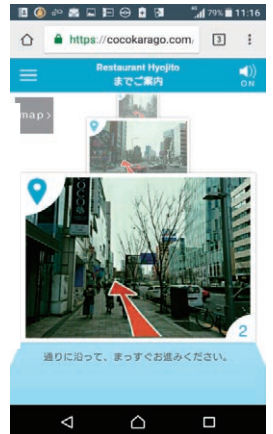

# 商品番号 005 避難場所表示付き周辺案内板

- ・色覚バリアフリーで見やすいオリジナル地図。
- ・最寄りの避難場所は蓄光素材で表示。
- ・ソーラーパネル付きLED照明で、夜間でも視認性を維持。
- ・QRコード®からWeb道案内サービス「ここからGO!」にリンク(避難誘導)。
- ・観光地における、周辺案内としての活用。
- ・広告掲載による収益の一部を案内板の運用に利用。

※QRコード®は株式会社デンソーウェブの登録商標です。  
 ※ここからGO!の利用にはインターネットへの接続環境とスマートフォン等の機器が必要です。

### ■「ここからGO!」とは?

- ・GPSから取得した位置情報と連動し、写真・音声・テキストで道案内。(最大10か所)
- ・面倒なユーザー登録の必要なし。すぐに利用可能。
- ・多言語対応。

### ■ここからGO! 案内画面イメージ

「ここからGO!」  
デモサイトQRコード

ソーラーパネル付  
LED照明

地図面  
インクジェット印刷(屋外仕様)

1200

蓄光  
屋外I類

「ここからGO!」  
QRコード  
避難場所への  
ナビゲーション

2000  
2090