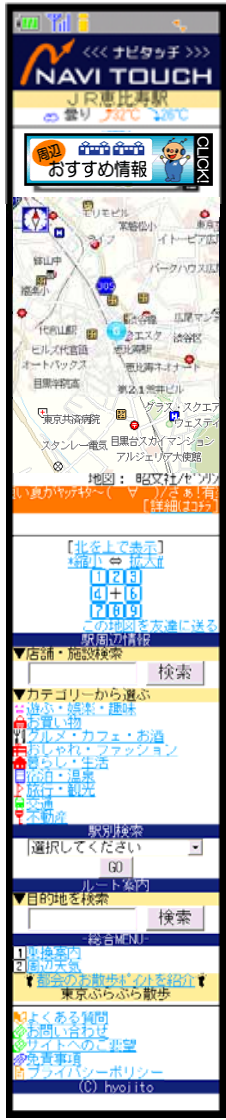

ナビタッチとは

駅周辺案内図「ナビタ」に連動した『**駅総合モバイルサイト**』です。

ナビタッチ恵比寿駅
QRコード

【駅TOPページ】

ご利用方法

おサイフケータイをナビタッチ専用リーダーライターにタッチするだけでモバイル地図へアクセスできます。QRコードからもアクセスできます。

駅周辺案内図「ナビタ」に連動した駅総合モバイルサイトを登録不要で無料でご利用頂けます。「地図をケータイで持ち運びたい」という駅利用者のニーズをもとに、全国2700台設置されている「ナビタ」に順次設置拡大中です。

広告商品一覧

期間保証型広告

The main application interface is shown with two highlighted areas:

- バナー広告 (Banner Ad):** A green box highlights the top navigation bar area, which includes a logo and a "おすすめ情報" (Recommended Information) banner.
- カテゴリー広告 (Category Ad):** An orange box highlights the "カテゴリーから選ぶ" (Select by Category) section, which lists various travel-related categories like hotels, restaurants, and sightseeing.

商品掲載イメージ例
 <256色gifバナー (縦53 x 横192ピクセル/4KB)掲載> <スポンサー ランディングページ>

Examples of banner ads and sponsored landing pages are shown:

- おすすめ情報 (Recommended Information):** A banner with a blue background and a character icon.
- 至福のひとときを... 特選 宿泊施設特集 (Special Selection Accommodation Special):** A dark-themed banner with white text.
- スポンサーランディングページ (Sponsor Landing Page):** A page for "I-NAVICA" with search filters and a "利用方法" (Usage Method) section.

第1階層 (1st Floor): A list of search results for hotels, with a red box highlighting a specific listing.

第2階層 (2nd Floor): A detailed view of a hotel listing, including a "店舗毎 詳細TOP" (Detailed Top for Each Store) section.